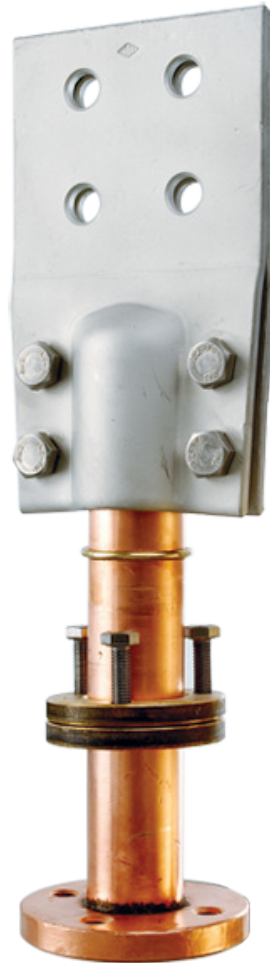

Conector Baixa Tensão - BT

Modelo Spade

Conforme Norma
ABNT 5438

2000A
660700